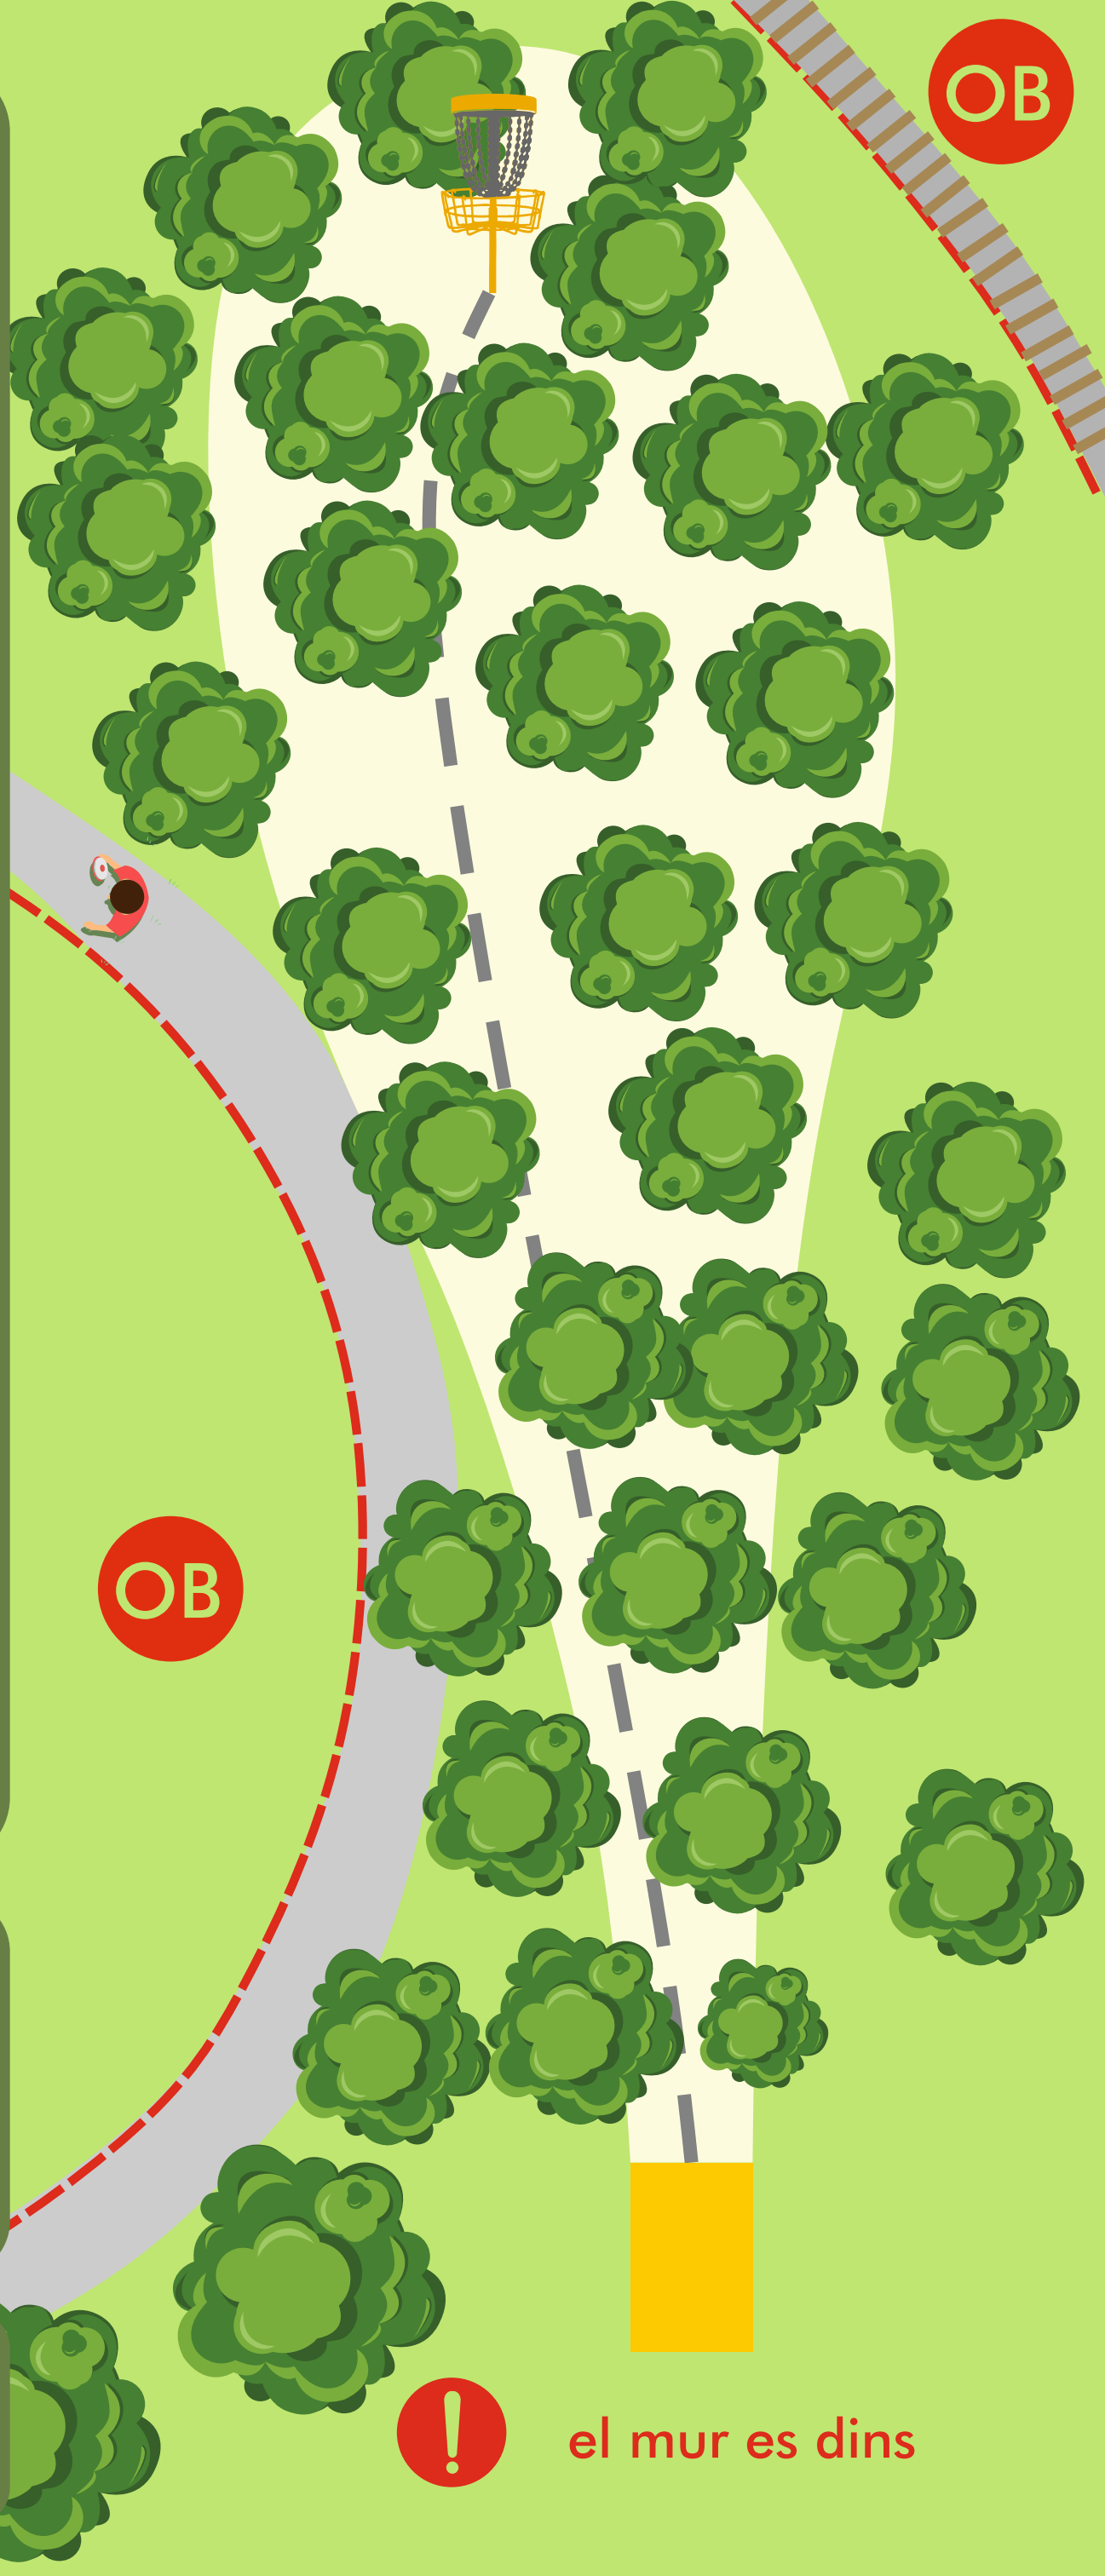

DISC GOLF HOSTAL del FUM

14

PAR 3 73m

i L'efecte de Coriolis és l'encarregat de fer que, com a norma general, els discs tendeixin a caure cap al costat contrari en el qual roten.

Ajuntament de
Palau-solità
i Plegamans

UN
POBLE
VIU

OB

OB

el mur es dins