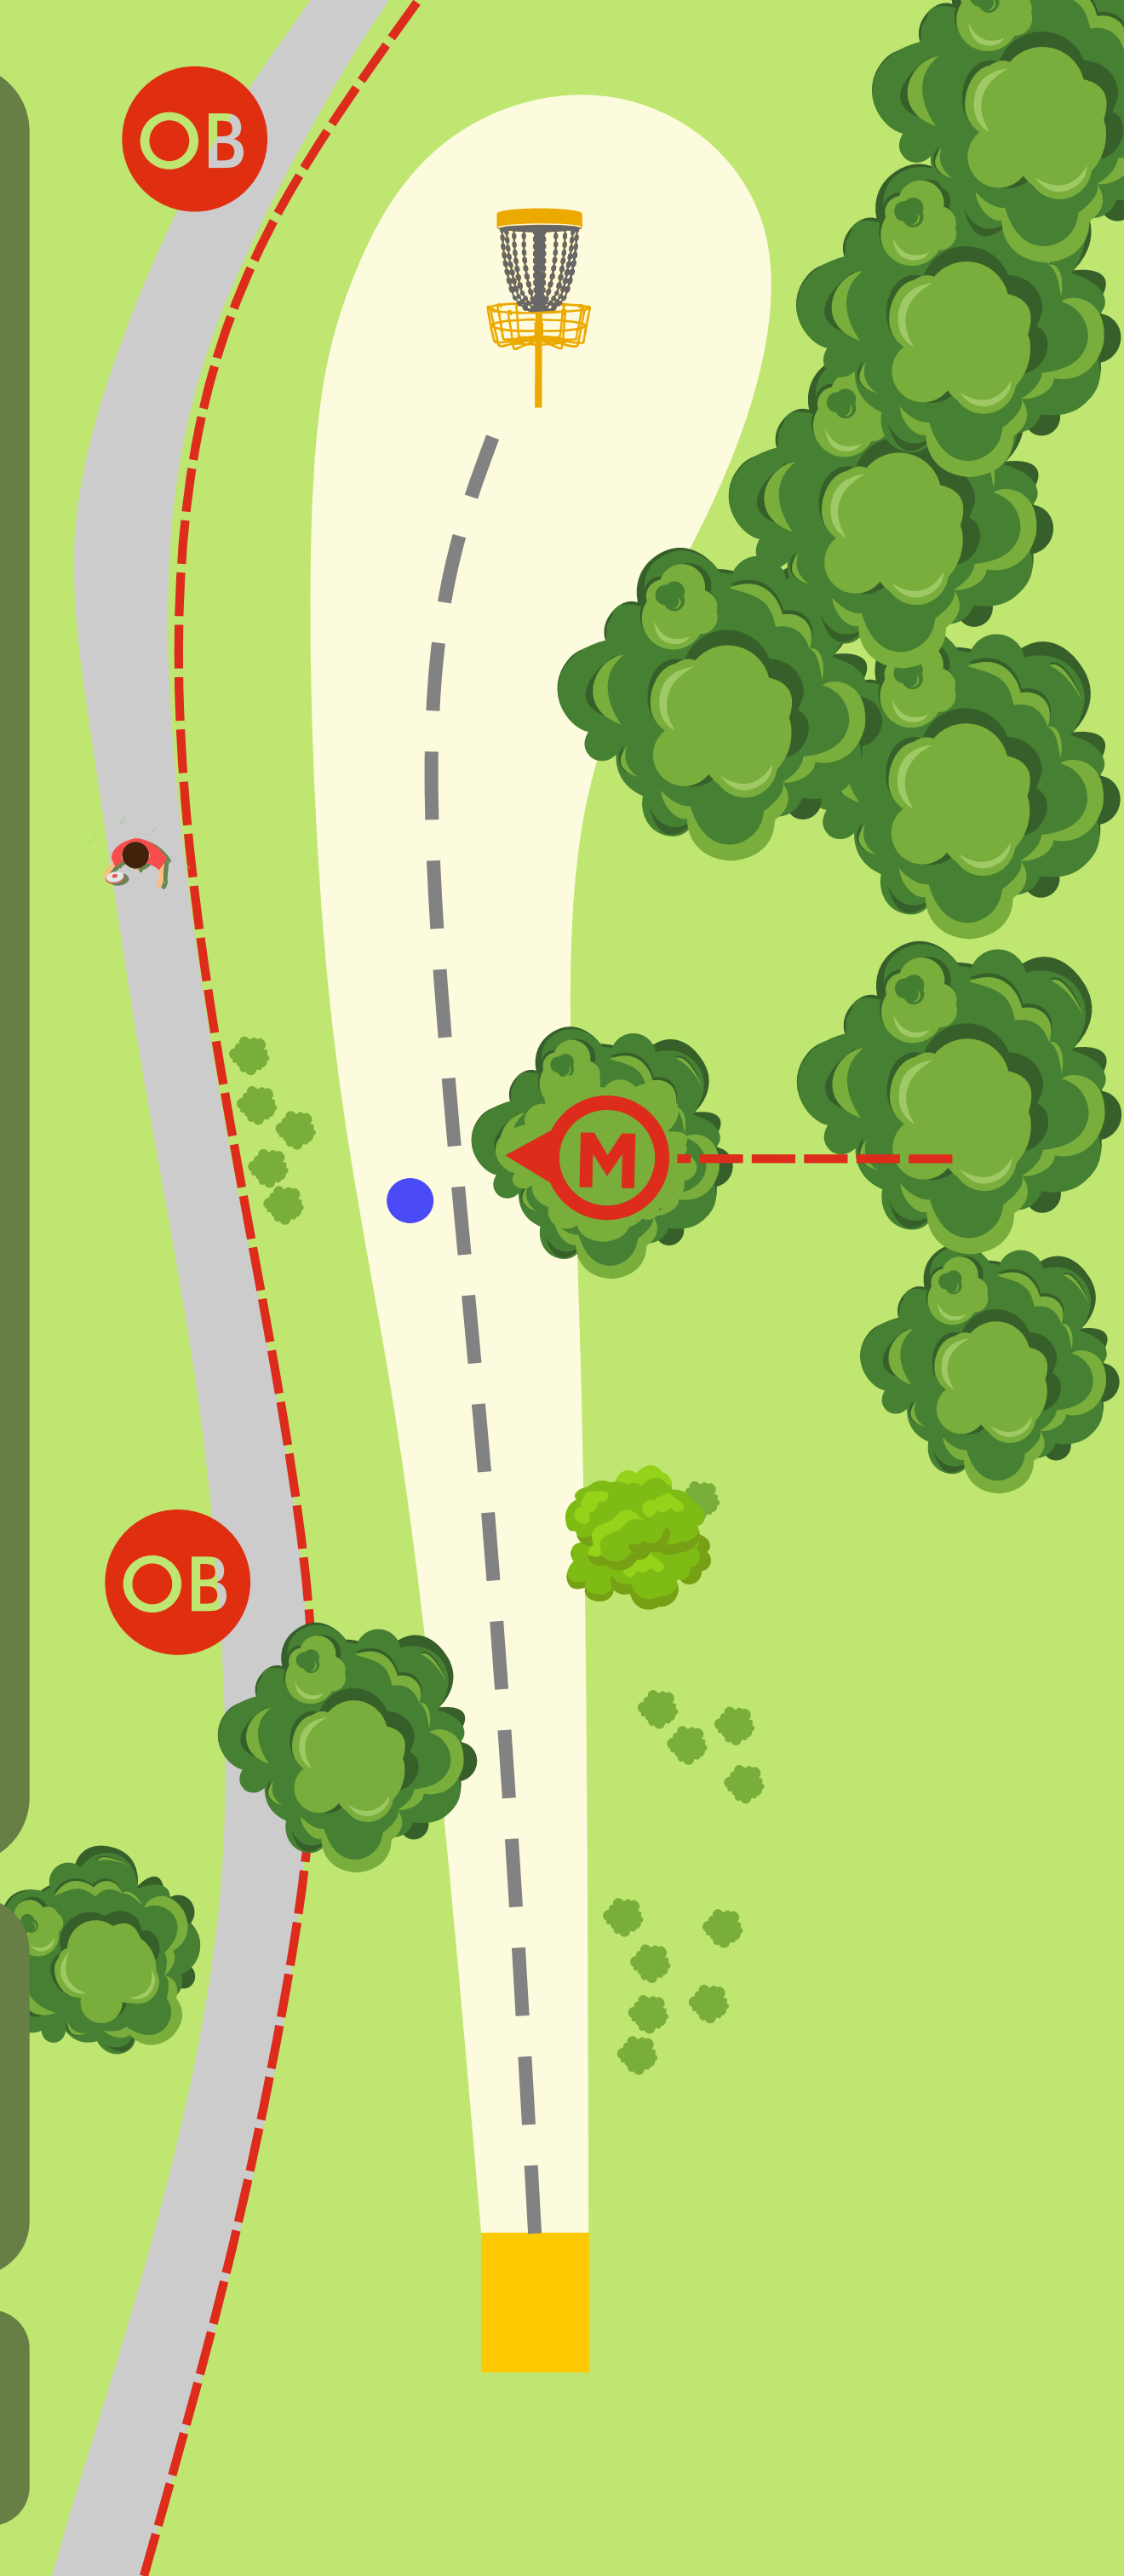

DISC GOLF HOSTAL del FUM

12

PAR 3 90m

i Diuen que la punteria és una qualitat que, tot i que innata en cada un de nosaltres, es pot practicar i millorar fins a extrems dignes d'admiració.

Ajuntament de
Palau-solità
i Plegamans

UN
POBLE
VIU