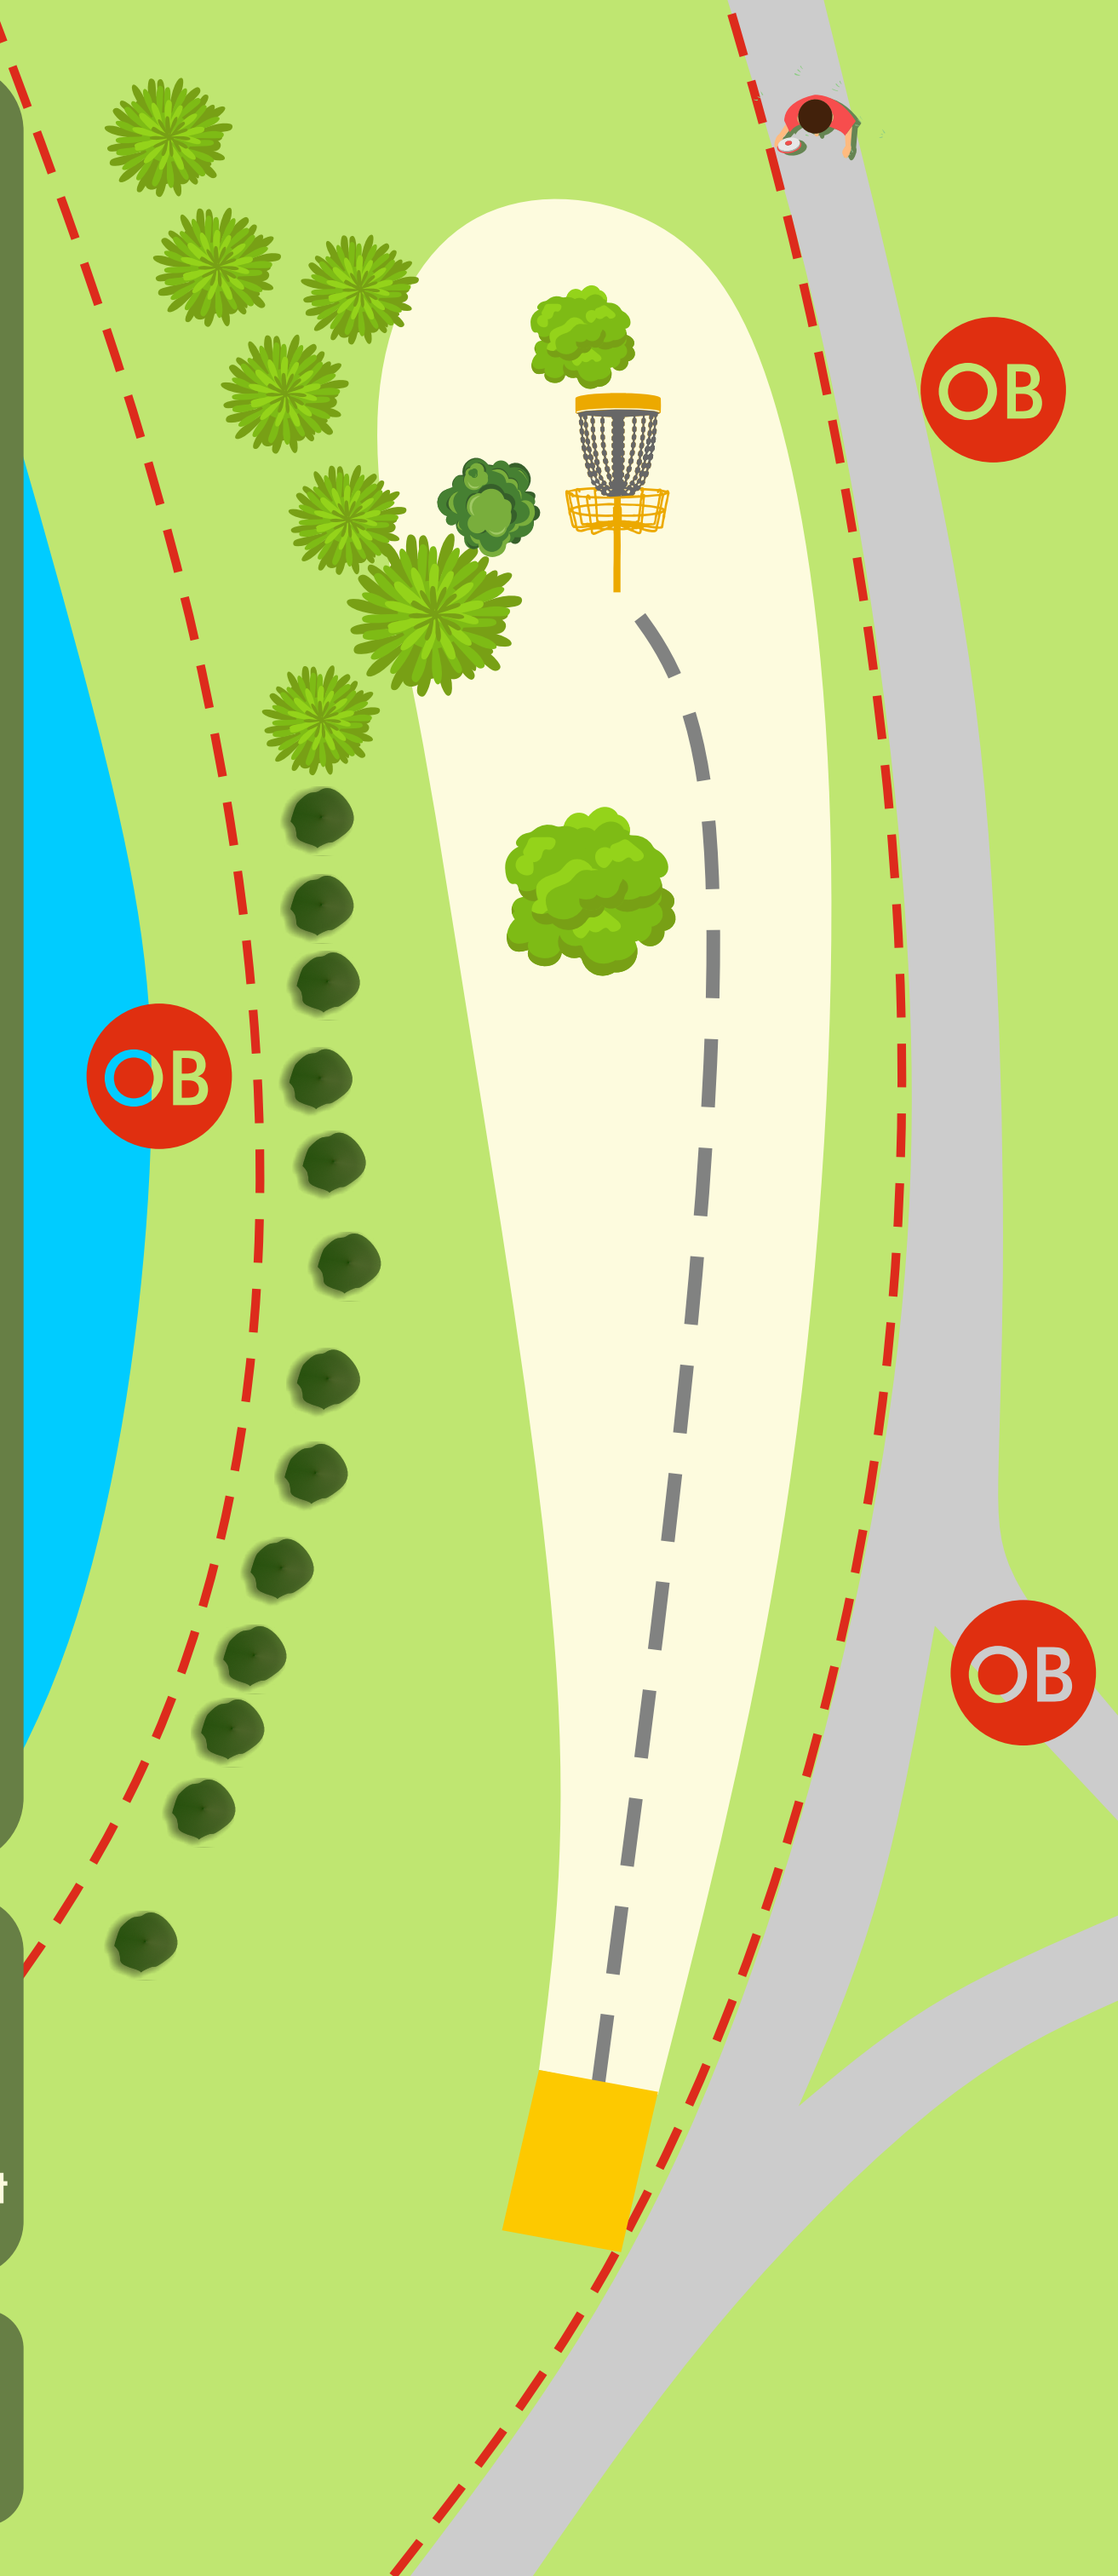

DISC GOLF HOSTAL del FUM

10

PAR 3 80m

Data d'octubre de 2018 la primera partida de Disc Golf a l'Hostal del fum, embrió del que acabaria sent aquest camp, primer a ser construït a Catalunya en març 2021

Ajuntament de
Palau-solità
i Plegamans

UN
POBLE
VIU