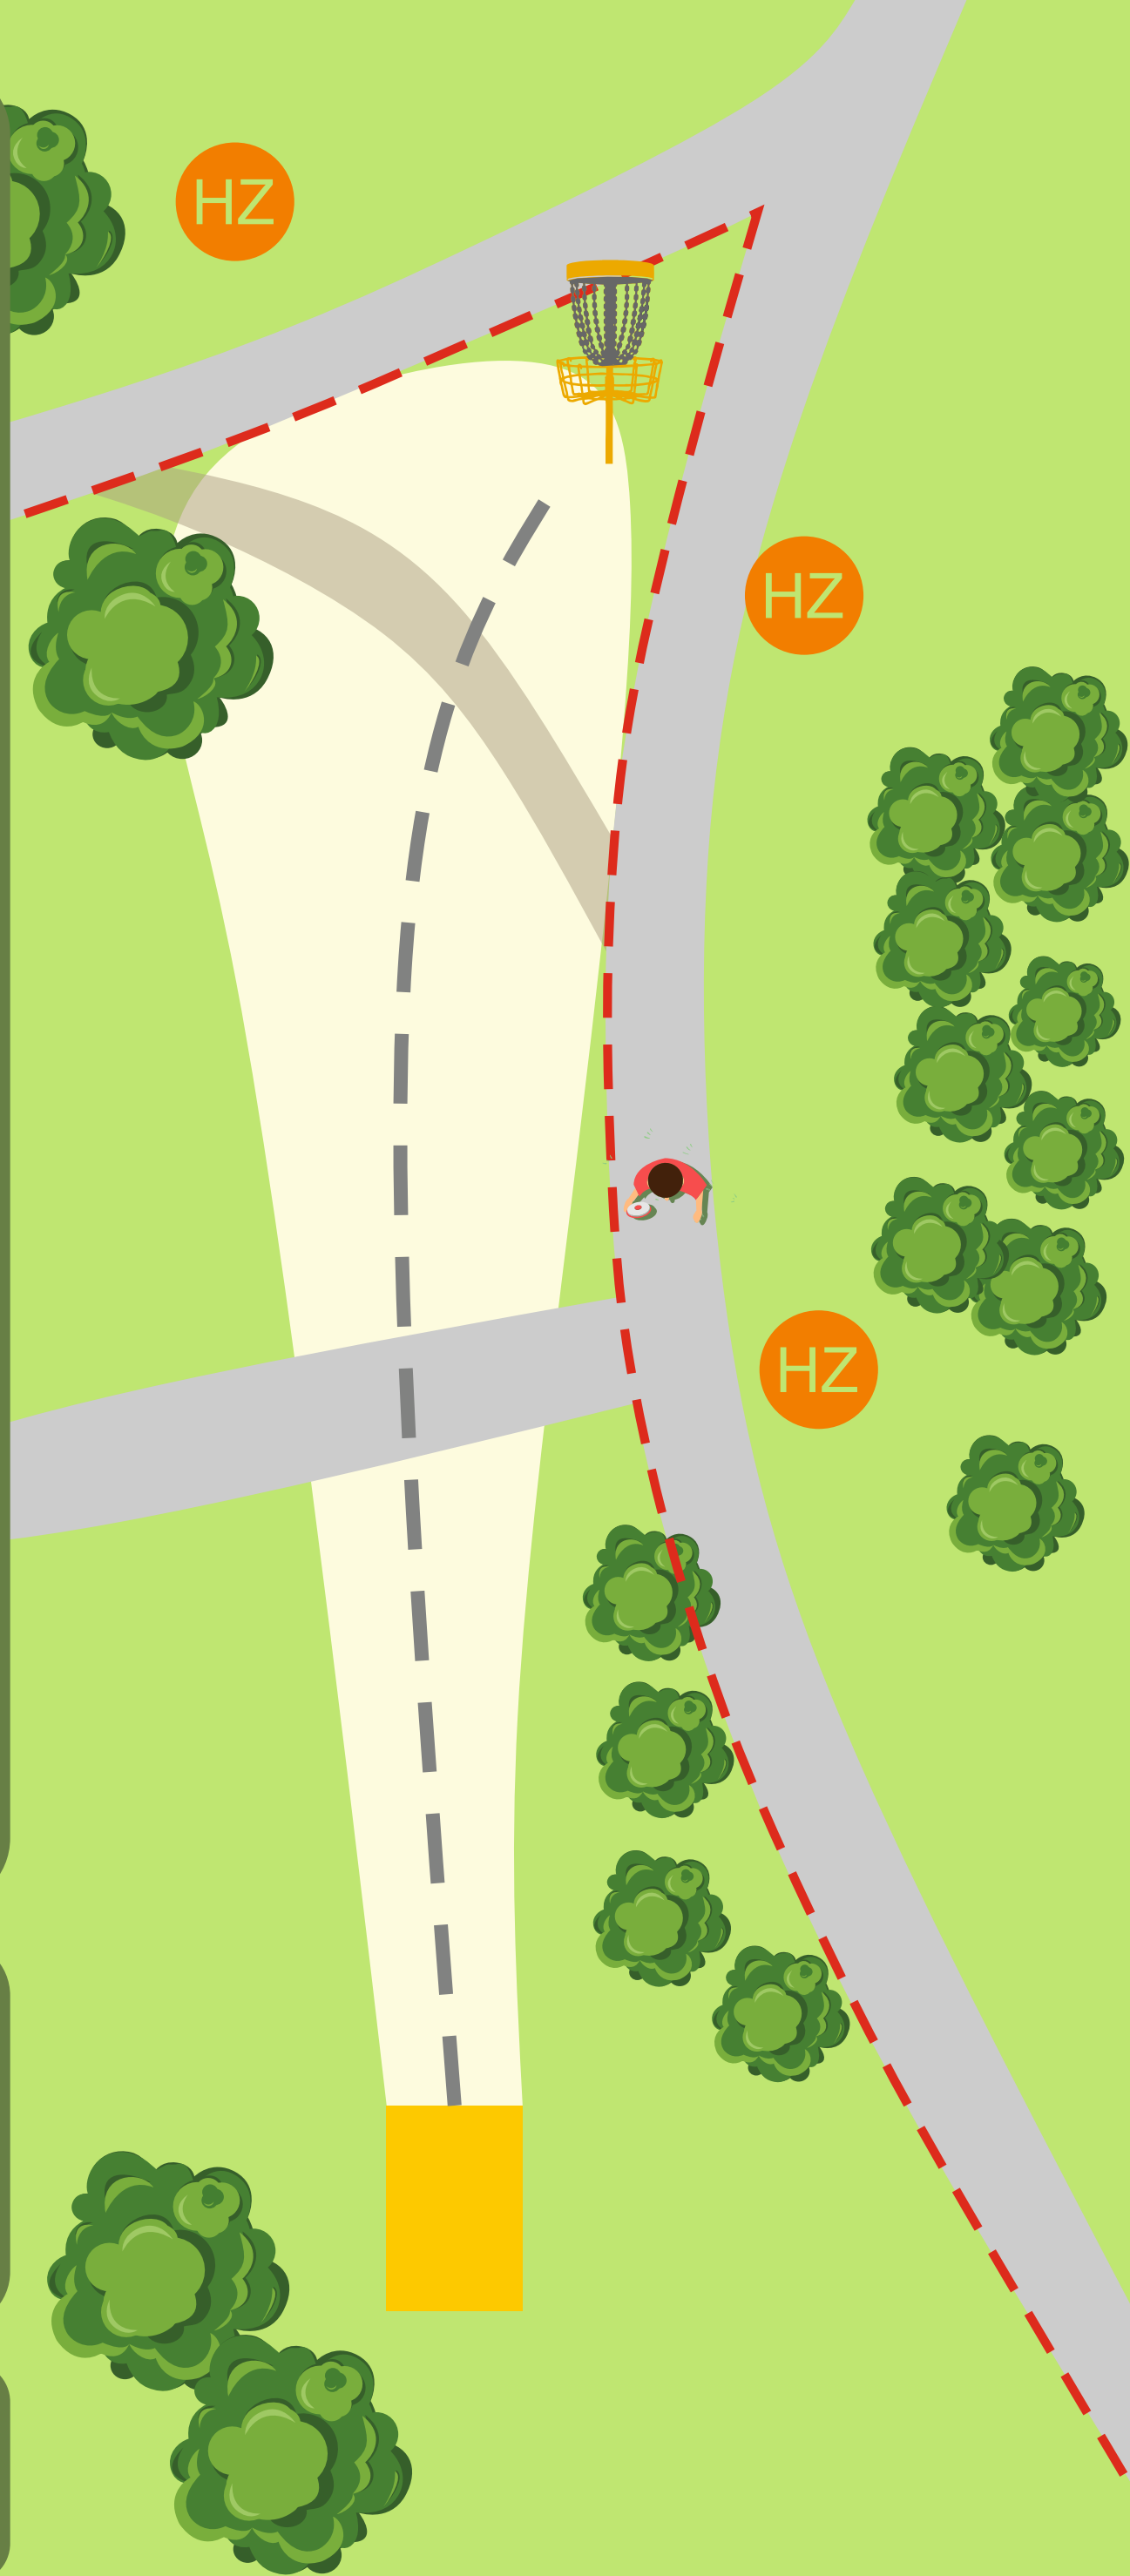

DISC GOLF HOSTAL del FUM

8

PAR 3 56m

No té cap conseqüència que el disc voli per damunt de la zona de OB si aquest acaba dins de la zona de joc.

Ajuntament de
Palau-solità
i Plegamans

UN
POBLE
VIU