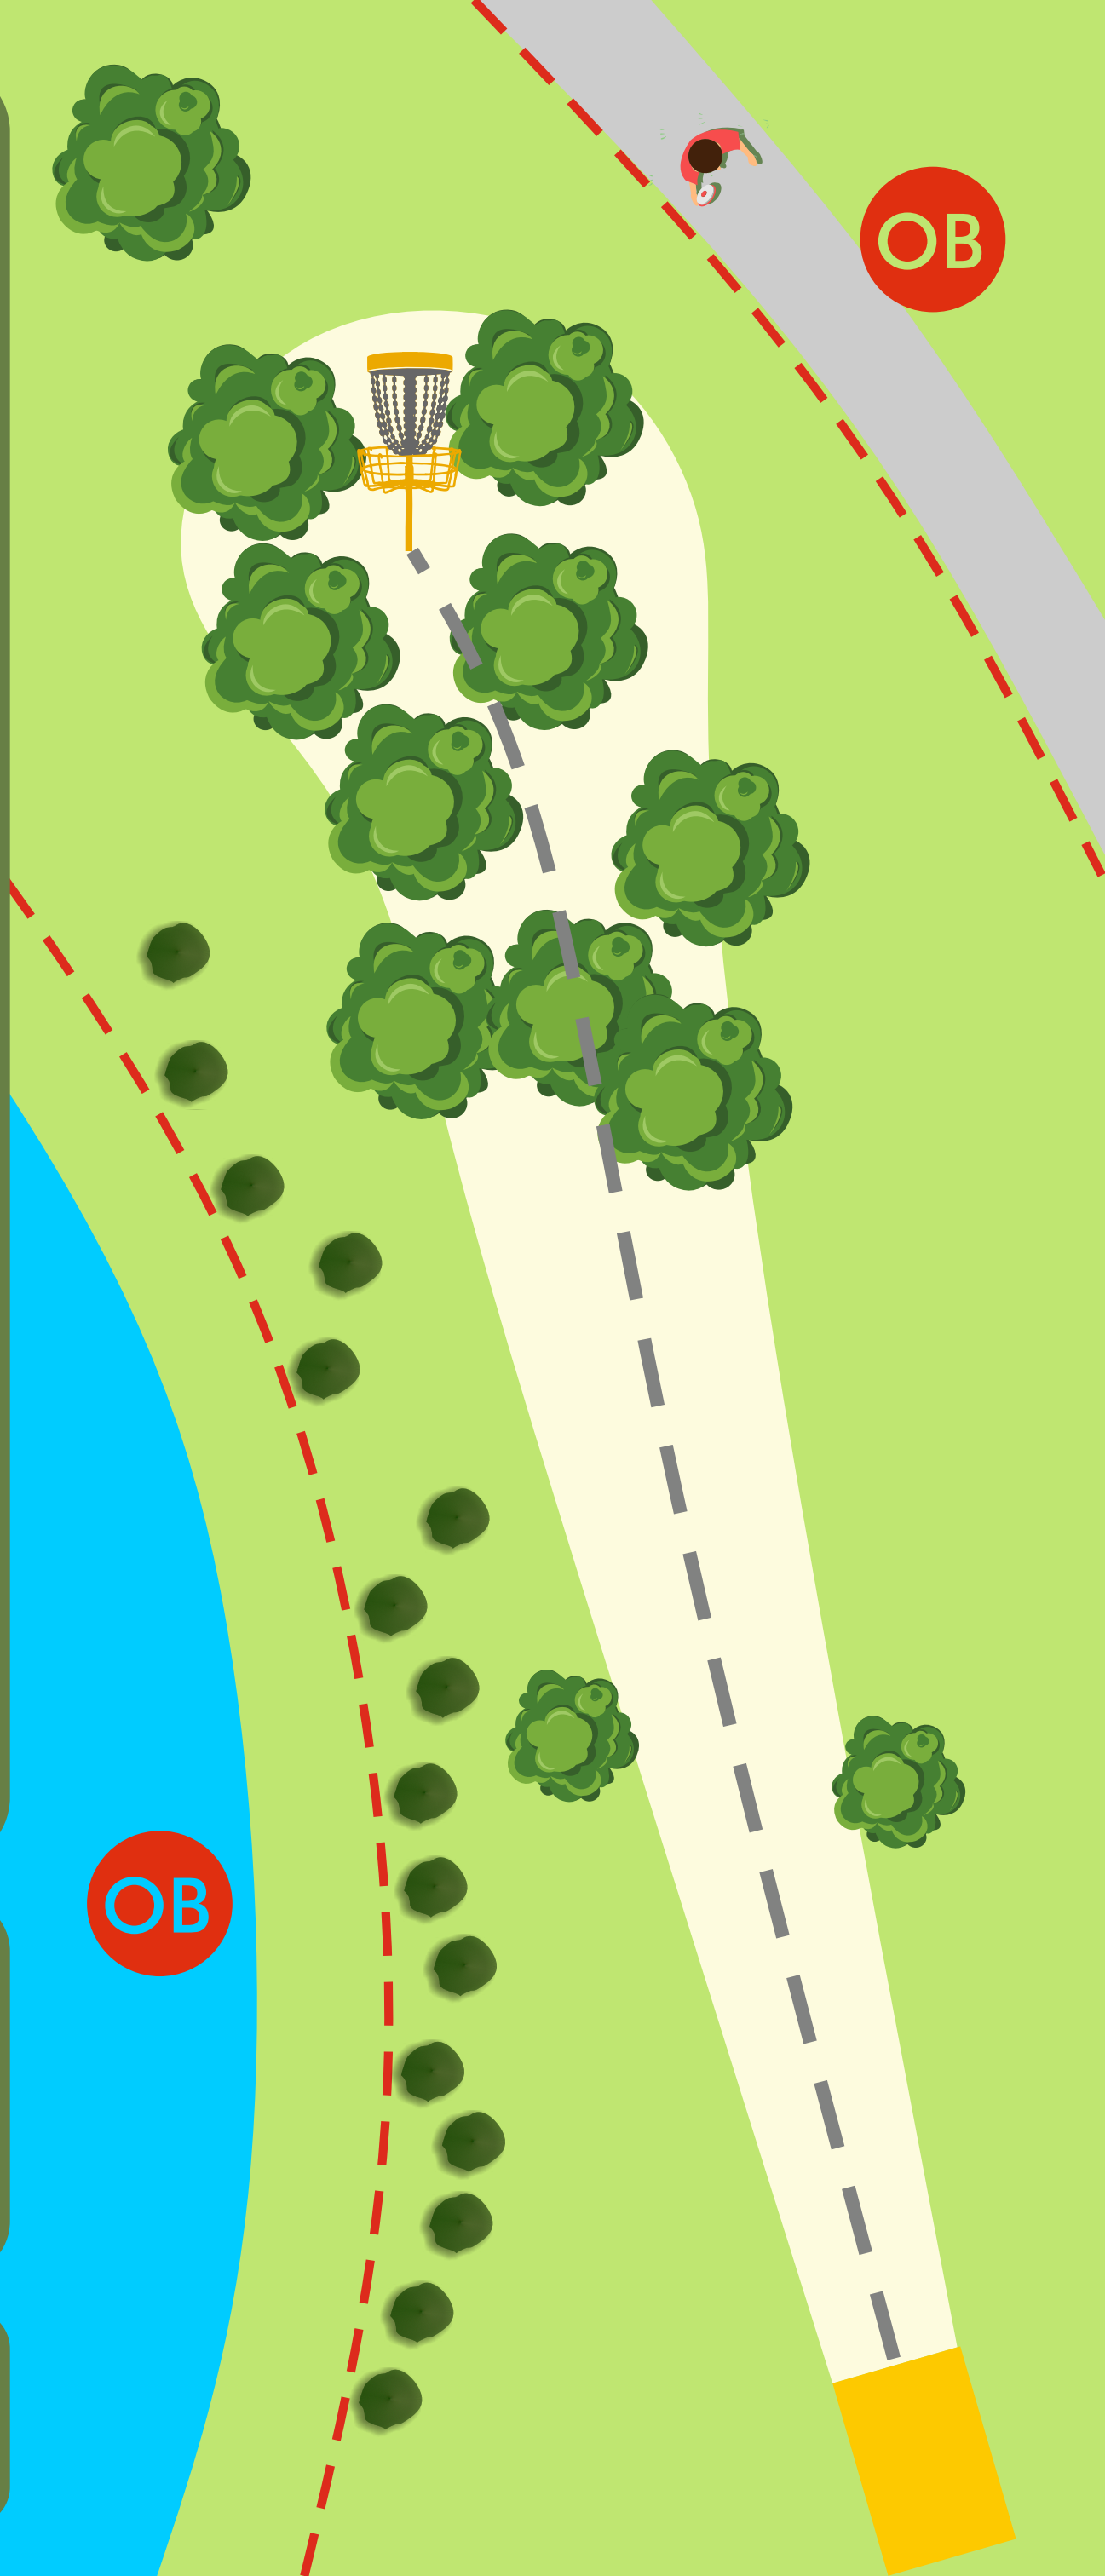

UN
POBLE
VIU

DISC GOLF HOSTAL del FUM

10

PAR 3 80m

Data d'octubre de 2018 la primera partida de Disc Golf a l'Hostal del fum, embrió del que acabaria sent aquest camp, primer a ser construït a Catalunya en març 2021