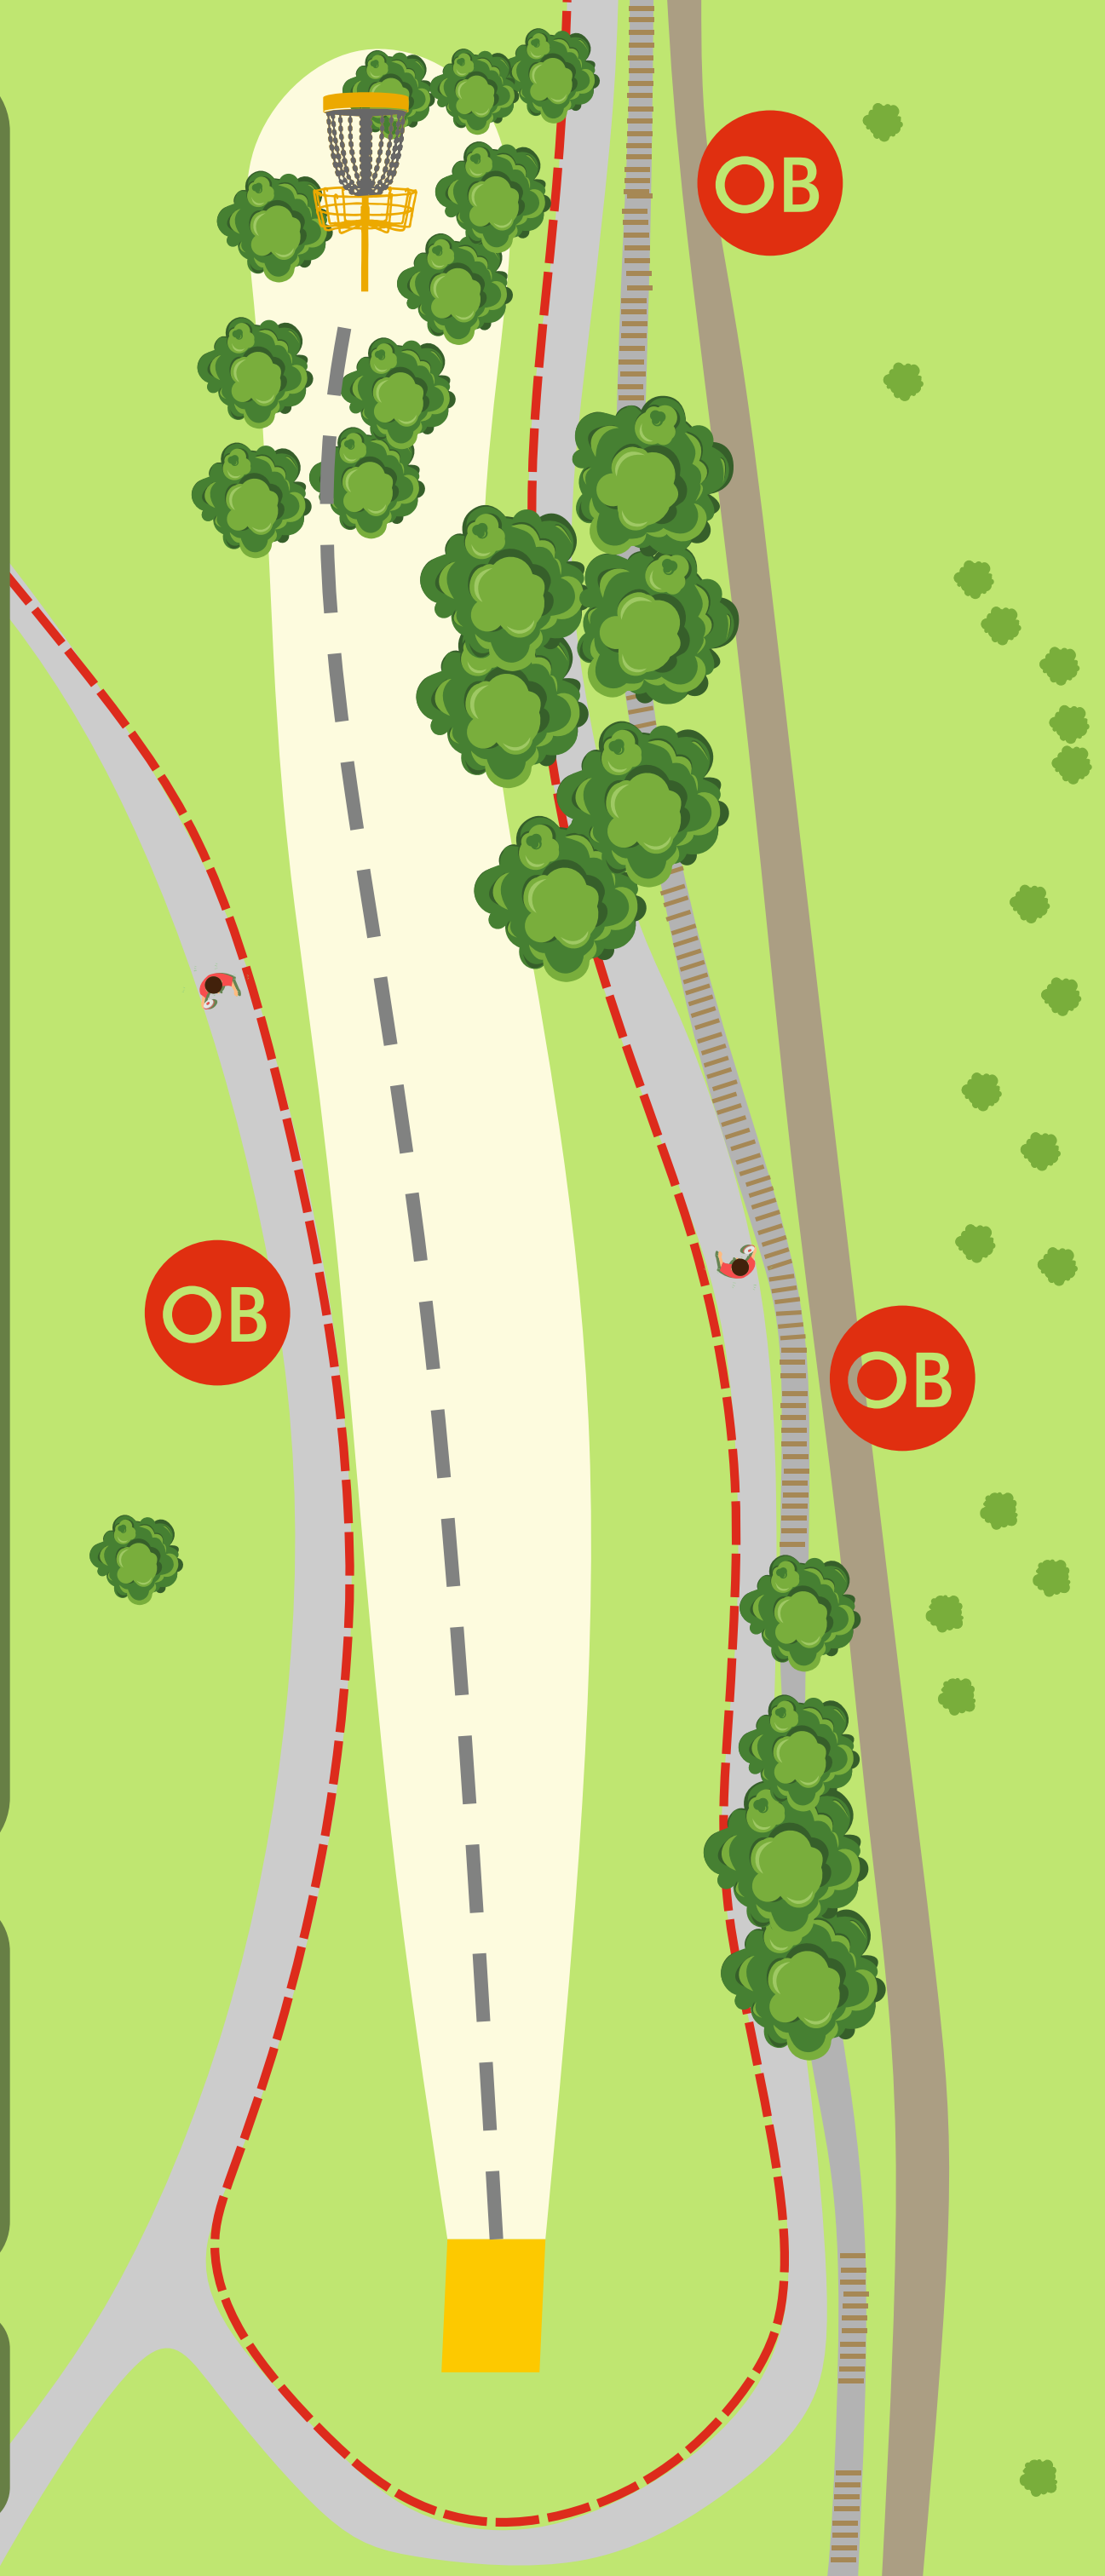

DISC GOLF HOSTAL del FUM

11

PAR 4 159m

i El par de cada forat s'atorga a partir de la distància i dificultat d'aquest. Existeixen forats de par 3, 4 i 5.

Ajuntament de
Palau-solità
i Plegamans

UN
POBLE
VIU