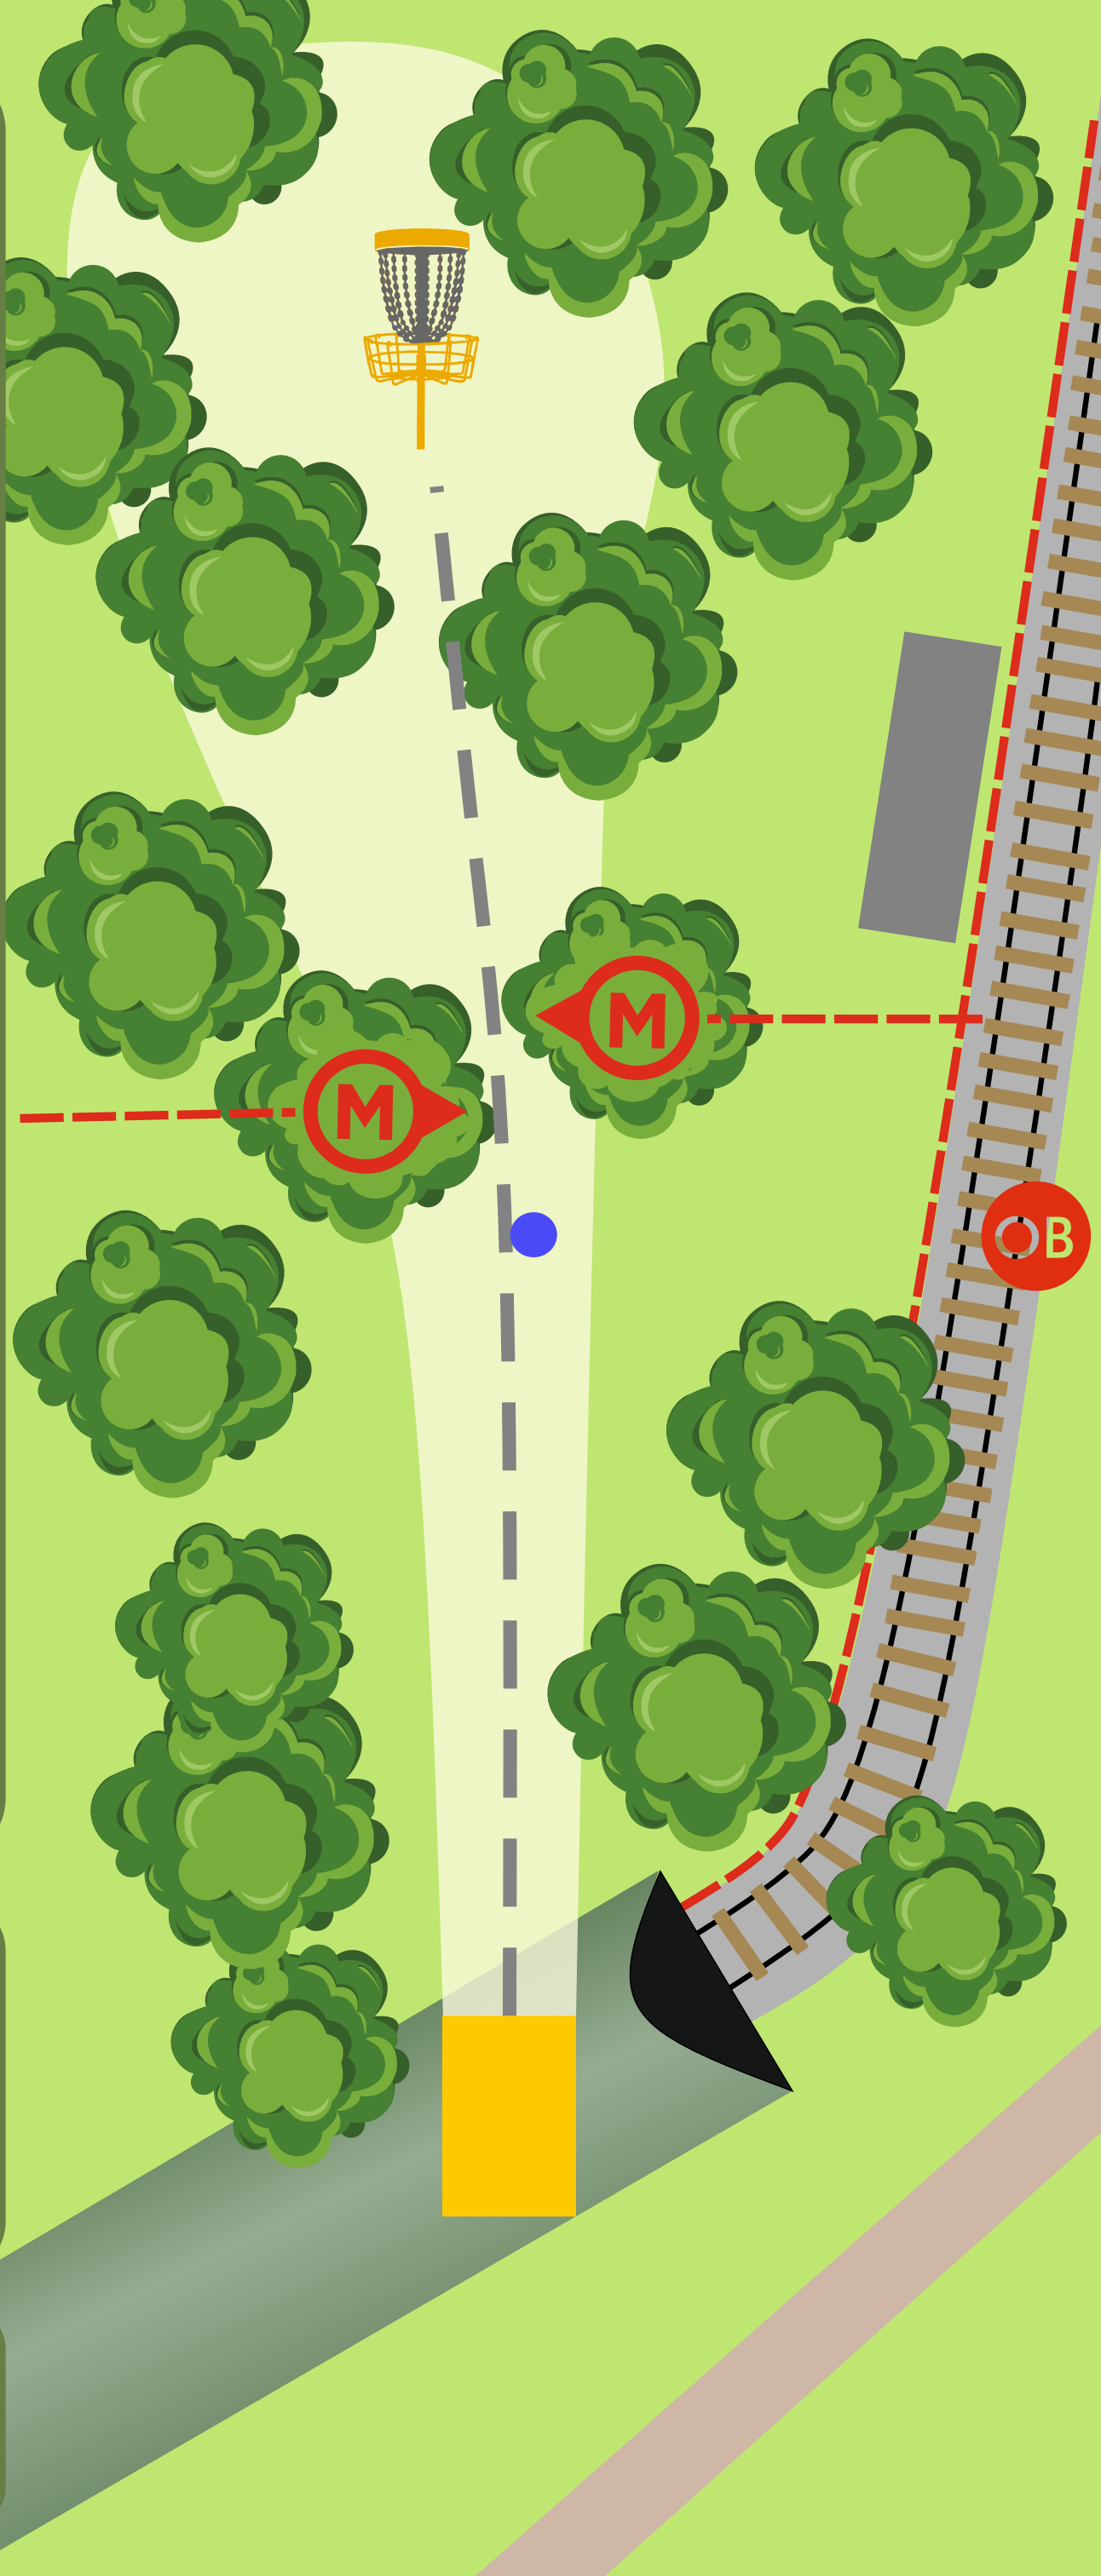

DISC GOLF HOSTAL del FUM

6

PAR 3 52m

Per apuntar és important encarar el maluc cap a la direcció on volem llançar i fer un moviment suau i acompanyar-lo amb tot el cos.

Ajuntament de
Palau-solità
i Plegamans

UN
POBLE
VIU