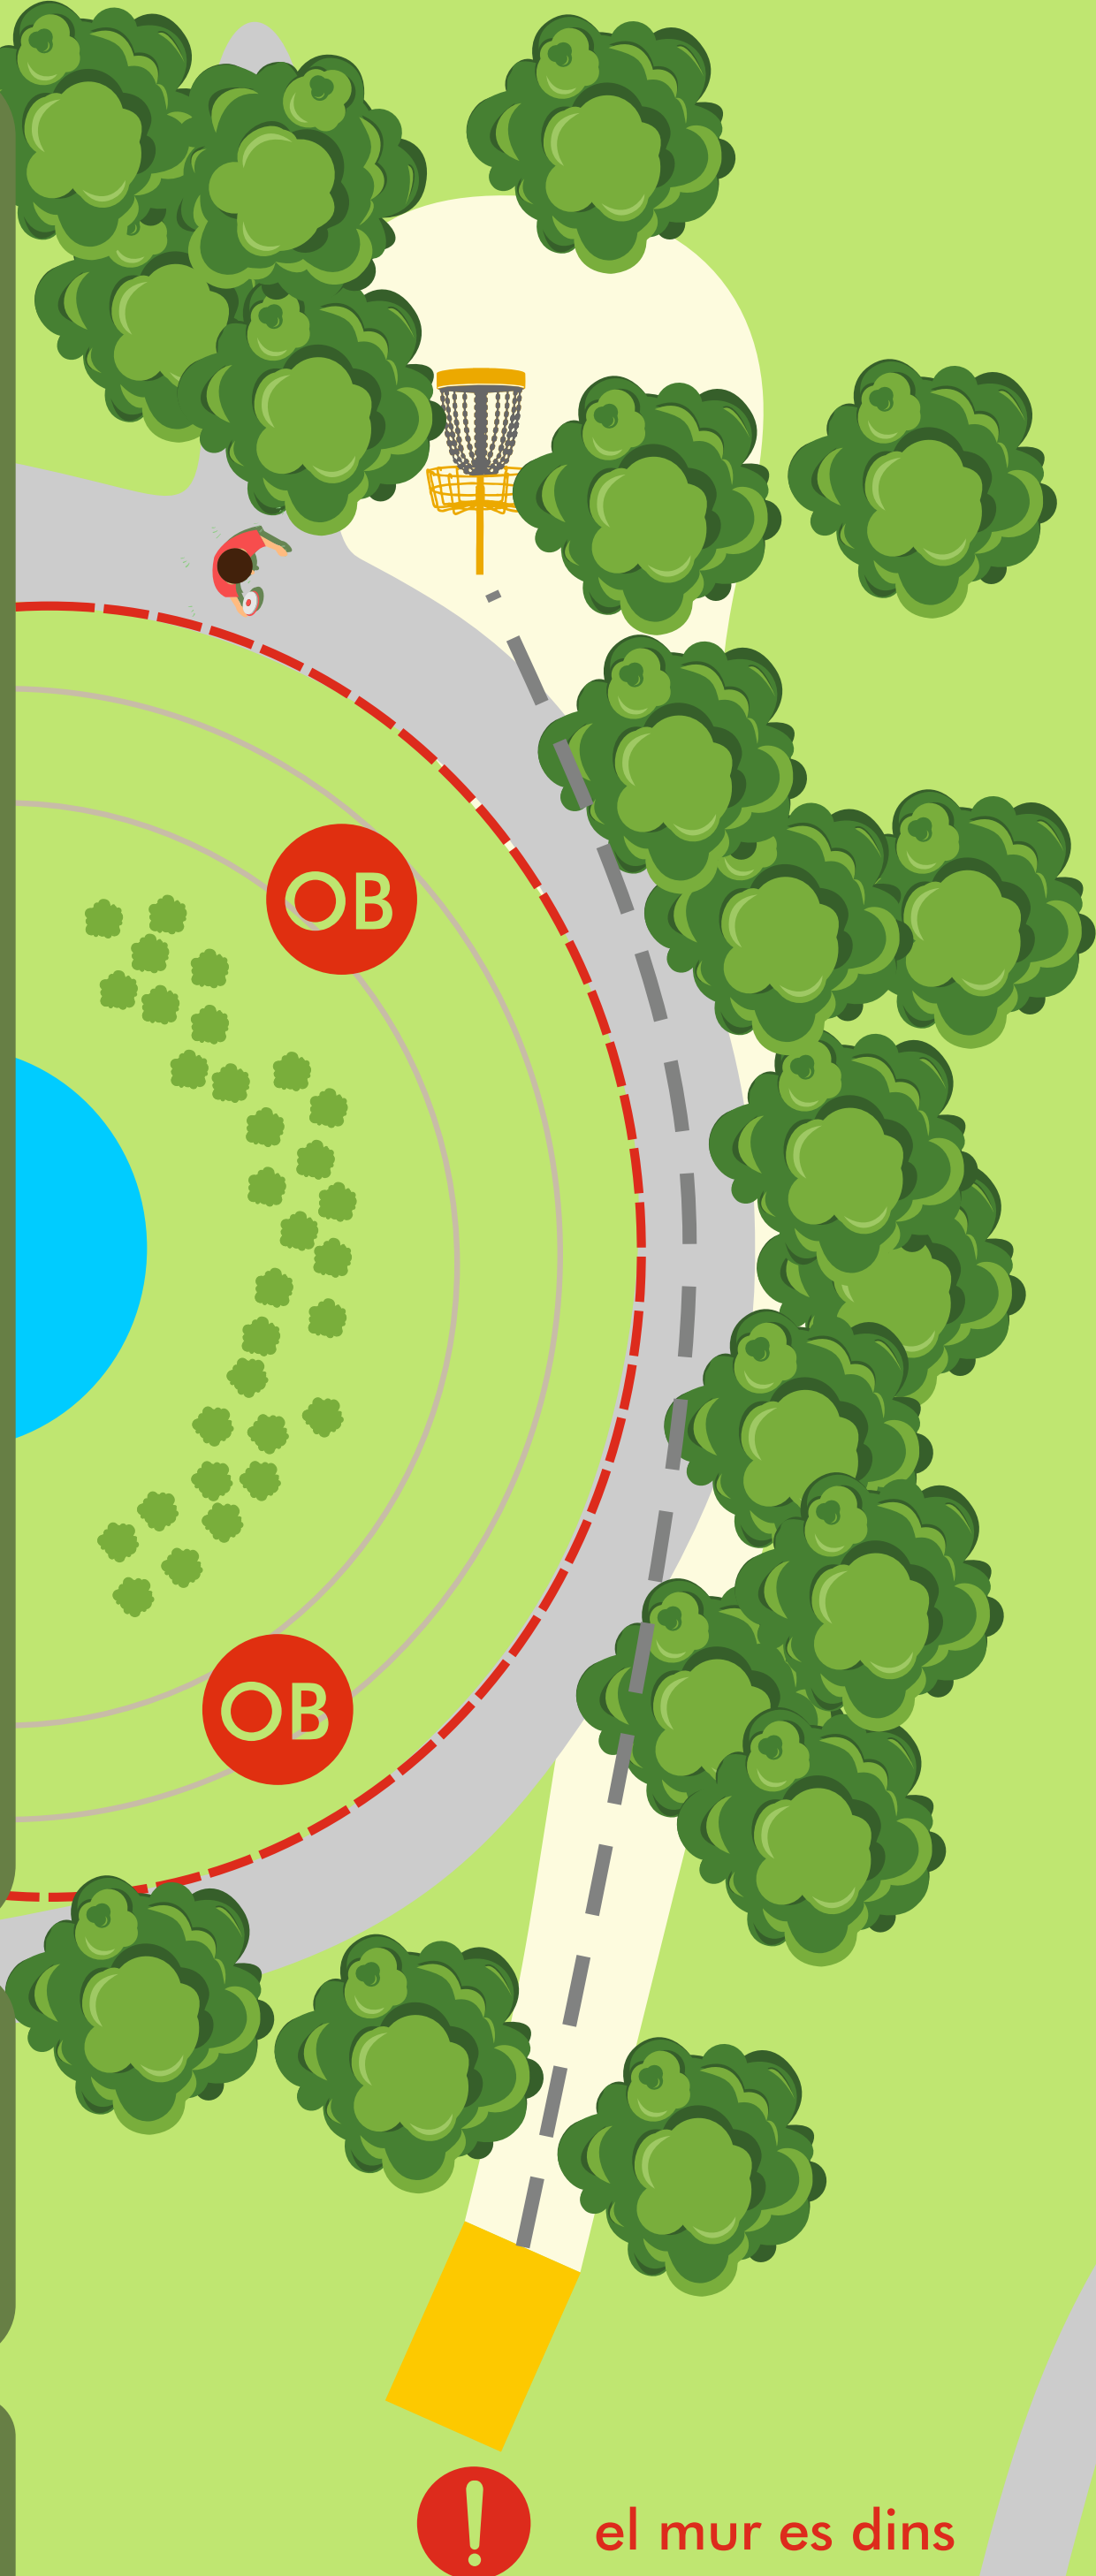

DISC GOLF HOSTAL del FUM

13

PAR 3 71m

i Sol ser millor fer dos tirs controlats de quaranta metres per arribar a la cistella que no intentar fer-ne un de vuitanta que no sabem on anirà.

Ajuntament de
Palau-solità
i Plegamans

UN
POBLE
VIU

el mur es dins